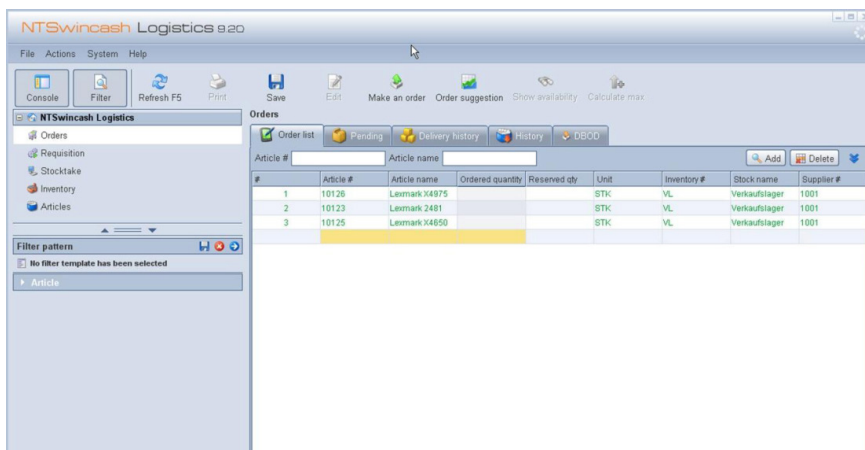

Branche: Software
Kunde seit: 2007
Anwender: 120

Meistgenutzte Funktionen:
Urlaubsmanagement, Projektplanung, Ressourcenmanagement, Spesenmanagement

Stand: 10/2011

von Benjamin Zach
CIO | NTS

Hauptkunden unserer Filiallösungen sind Retailer mit weit verzweigten Filial- und Franchise-Strukturen, denen das Retail Management System NTSwincash eine komfortable zentrale Shop-Steuerung und ein effizientes Warenmanagement ermöglicht.

Auswahl von Projektron BCS
Um die Qualität unserer Leistungen und Produkte zu gewährleisten, entschieden wir uns, ein Projektmanagementsystem einzusetzen. Wir evaluierten mehrere Produkte – wegen unserer hohen Ansprüche und Anforderungen an

das zukünftige System schieden die meisten Mitbewerberprodukte von BCS bereits im Vorfeld der Evaluierung aus. Gründe, weshalb wir uns als Ergebnis der Evaluierung für Projektron BCS entschieden, lagen in der einfache Bedienung, dem effizienten Projektmanagement, der raschen Zeiterfassung und den übersichtlichen Berichten, die das System zur Verfügung stellt.

Eines der wichtigsten Kriterien für die Auswahl war, unseren Mitarbeitern eine webbasierte Lösung zu bieten, damit sie auch außerhalb unseres Unternehmens komfortabel arbeiten können. Als ebenso wichtig stufen wir die Migration unserer alten Daten und die Anbindung der bereits vorhandenen Systeme an das neue System ein.